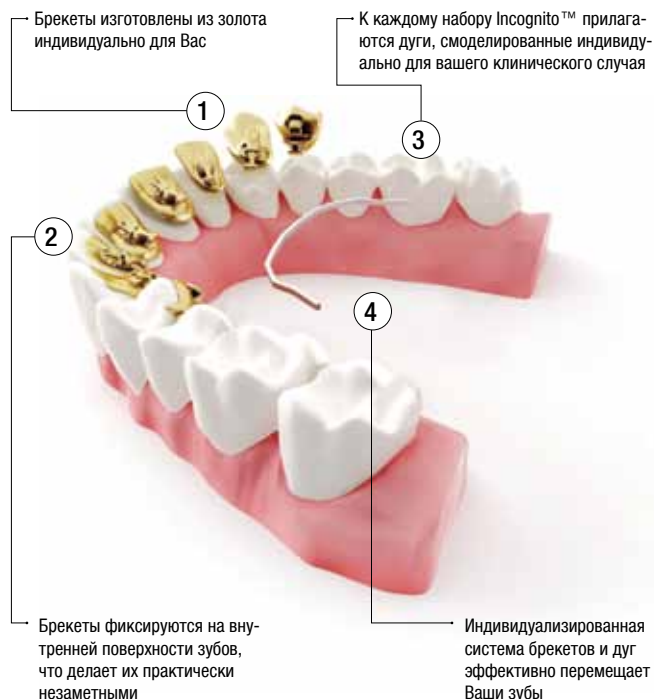

Положительные результаты будут видны уже в течение короткого периода времени.

6. Не портят ли брекететы внутреннюю поверхность зубов?

Нет. Более того, клинические исследования подтвердили, что применение брекетов на внутренней поверхности зубов снижает риск появления кариеса (деминерализации эмали).

Радость,
которую
невозможно скрыть
Брекететы,
которые
невозможно заметить

3M Unitek

Более **75000** пациентов по всему миру прошли лечение на брекет-системе Incognito™

Действительно **быстрое** и **комфортное** исправление передних зубов

Уже скоро Вы сможете похвастаться прекрасной улыбкой

Вы всегда хотели иметь красивую улыбку?

Сейчас самое время этим заняться. Брекеты Incognito™ фиксируются на внутренней поверхности зубов, оставаясь при этом полностью скрытыми от посторонних глаз. Продолжайте жить полноценной жизнью, пока они работают над созданием идеальной улыбки. Брекеты и дуги изготавливаются только индивидуально и с использованием передовых цифровых технологий.

Пожалуйста, узнайте у сертифицированного врача-ортодонта подходит ли Вам Incognito™ Lite.

* Продолжительность лечения разных клинических случаев может различаться.

Брекет-система расположена на внутренней поверхности зубов и действительно незаметна.